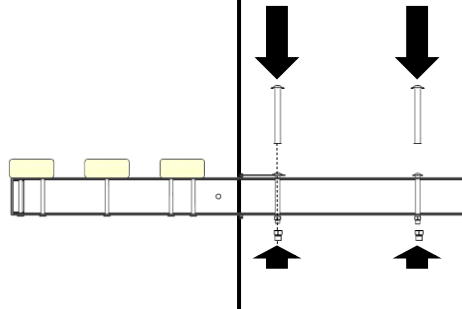

4

5

6

ASS Aufsatzschrank

- 0100
- 0101
- 0102

Durable 60 x 30 145102
 AVERY - 60 x 30 mm

Sicherheitshinweis
 Safety notice
 Avis de sécurité
 Veiligheidsmededeling
 Uwaga dotycząca bezpieczeństwa

Hier finden Sie die dazugehörigen Ersatzteile
www.cp.de/service/ersatzteile