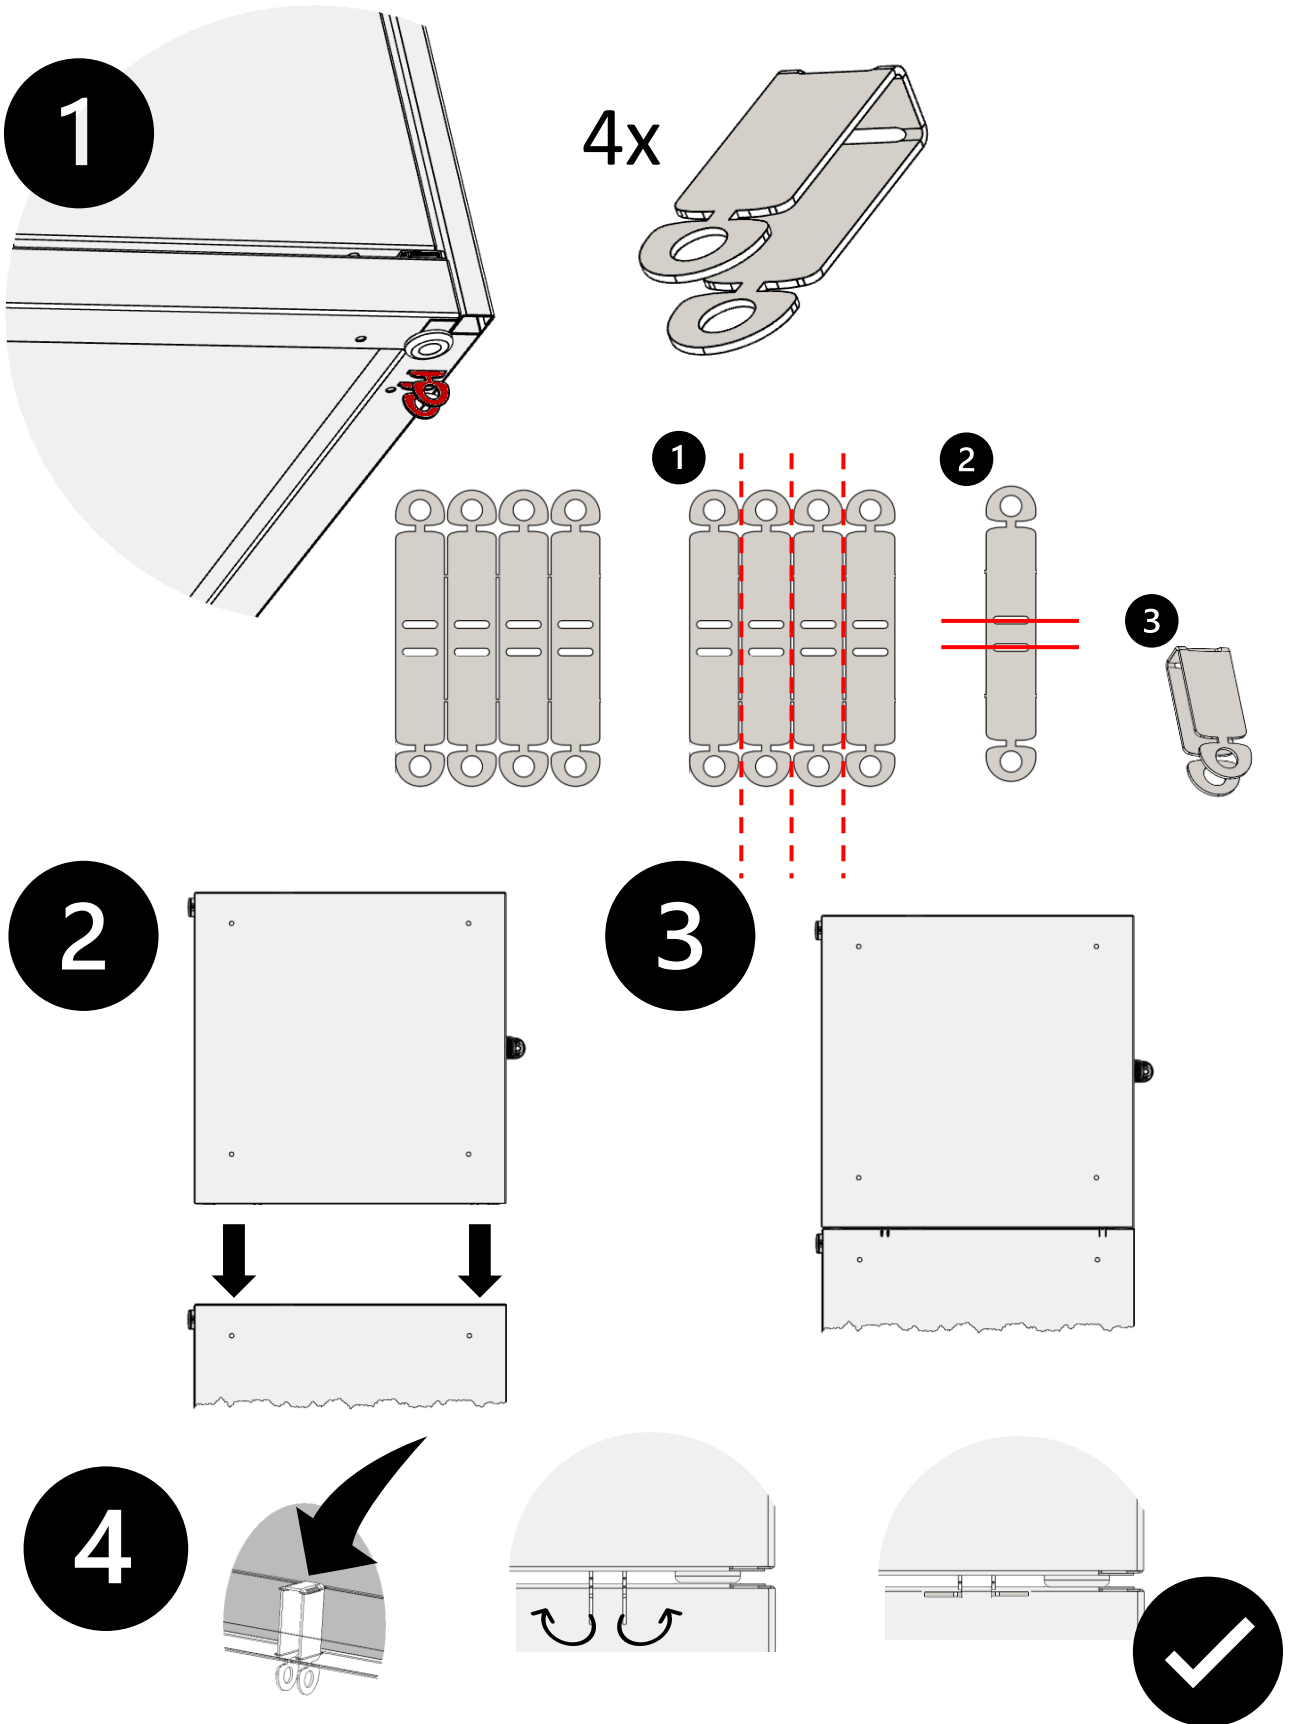

4

5

6

ASS Aufsatzschrank

- 0100
- 0101
- 0102

Durable 60 x 30 145102
 AVERY - 60 x 30 mm

Sicherheitshinweis
 Safety notice
 Avis de sécurité
 Veiligheidsmededeling
 Uwaga dotycząca bezpieczeństwa

Hier finden Sie die dazugehörigen Ersatzteile
www.cp.de/service/ersatzteile