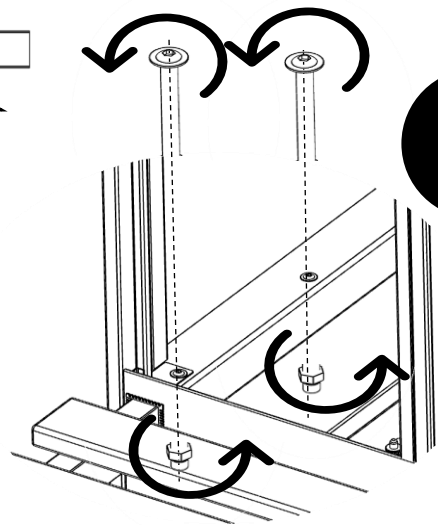

4

5

6

ASS Aufsatzschrank

- 0100
- 0101
- 0102

Durable 60 x 30 145102
 AVERY - 60 x 30 mm

Sicherheitshinweis
 Safety notice
 Avis de sécurité
 Veiligheidsmededeling
 Uwaga dotycząca bezpieczeństwa

Hier finden Sie die dazugehörigen Ersatzteile
www.cp.de/service/ersatzteile