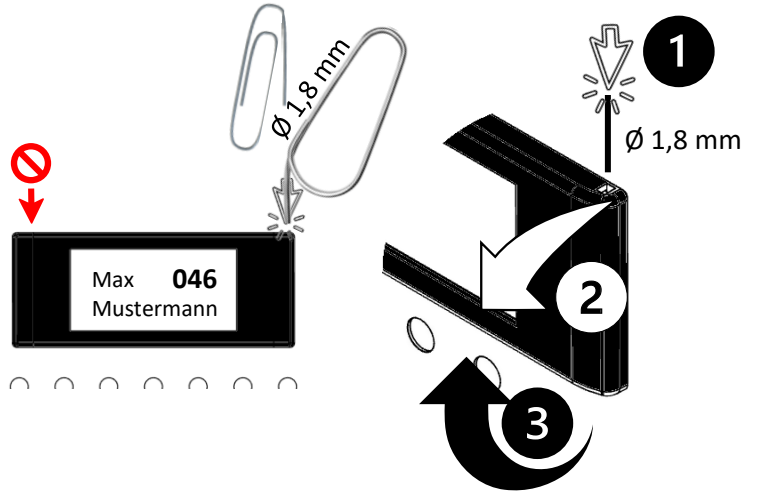

4

5

6

ASS Aufsatzschrank

- 0100
- 0101
- 0102

Durable 60 x 30 145102
 AVERY - 60 x 30 mm

Sicherheitshinweis
 Safety notice
 Avis de sécurité
 Veiligheidsmededeling
 Uwaga dotycząca bezpieczeństwa

Hier finden Sie die dazugehörigen Ersatzteile
www.cp.de/service/ersatzteile