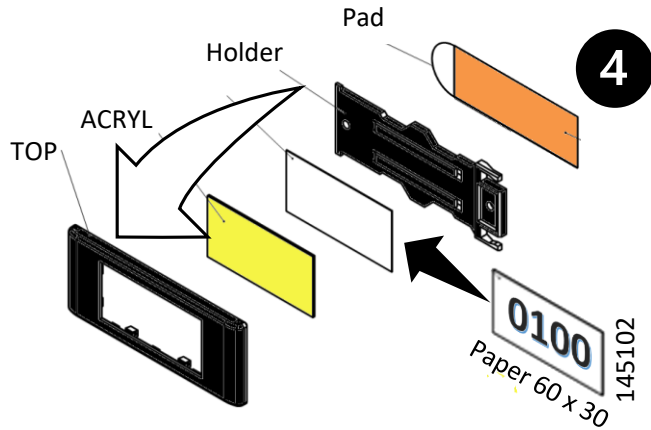

4

5

6

ASS Aufsatzschrank

- 0100
- 0101
- 0102

Durable 60 x 30 145102
 AVERY - 60 x 30 mm

Sicherheitshinweis
 Safety notice
 Avis de sécurité
 Veiligheidsmededeling
 Uwaga dotycząca bezpieczeństwa

Hier finden Sie die dazugehörigen Ersatzteile
www.cp.de/service/ersatzteile