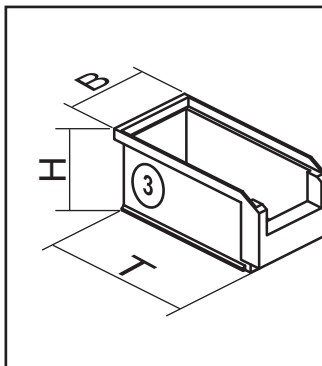

8931-501 8931-502

C+P Möbelsysteme GmbH & Co. KG
Boxbachstraße 1
D-35236 Breidenbach (Germany)

www.cp.de

A		B		C					
2x		2x		4x					
				2x					

30 kg

$\Sigma = 450 \text{ kg}$

No.	H x B x T (mm)
①	50 x 102 x 85
②	75 x 103 x 160
③	125 x 150 x 230
④	145 x 210 x 350
⑤	200 x 210 x 350
⑥	145 x 315 x 500
⑦	200 x 315 x 500

No. 8931-5713

No. 8931-5716

No. 8931-5701

A		B		C		D			
9x		36x		18x		18x			
④		③		②		①			
5x	No. 4	7x	No. 3	88x	No. 2	80x	No. 1		

A		B		C		D		E	
2x		7x		36x		14x		14x	
④		③		①					
15x	No. 4	49x	No. 3	80x	No. 1				