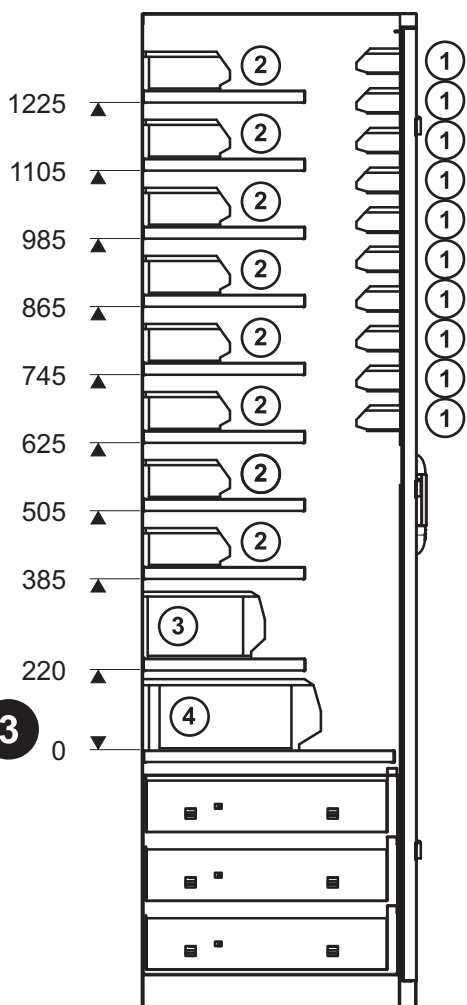

8931-501 8931-502

C+P Möbelsysteme GmbH & Co. KG
Boxbachstraße 1
D-35236 Breidenbach (Germany)

www.cp.de

A		B		C					
2x		2x		4x					
				2x					

30 kg

$\Sigma = 450 \text{ kg}$

No.	H x B x T (mm)
①	50 x 102 x 85
②	75 x 103 x 160
③	125 x 150 x 230
④	145 x 210 x 350
⑤	200 x 210 x 350
⑥	145 x 315 x 500
⑦	200 x 315 x 500

No. 8931-5713

No. 8931-5716

No. 8931-5701

A		B		C		D			
9x		36x		18x		18x			
④		③		②		①			
5x	No. 4	7x	No. 3	88x	No. 2	80x	No. 1		

A		B		C		D		E	
2x		7x		36x		14x		14x	
④		③		①					
15x	No. 4	49x	No. 3	80x	No. 1				