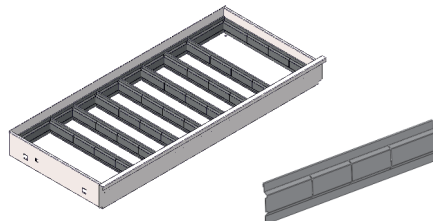

8931-501 8931-502

C+P Möbelsysteme GmbH & Co. KG
Boxbachstraße 1
D-35236 Breidenbach (Germany)

www.cp.de

A		B		C					
2x		2x		4x					
				2x					

30 kg

$\Sigma = 450 \text{ kg}$

No.	H x B x T (mm)
①	50 x 102 x 85
②	75 x 103 x 160
③	125 x 150 x 230
④	145 x 210 x 350
⑤	200 x 210 x 350
⑥	145 x 315 x 500
⑦	200 x 315 x 500

No. 8931-5713

No. 8931-5716

No. 8931-5701

A		B		C		D			
9x		36x		18x		18x			
④		③		②		①			
5x	No. 4	7x	No. 3	88x	No. 2	80x	No. 1		

A		B		C		D		E	
2x		7x		36x		14x		14x	
④		③		①					
15x	No. 4	49x	No. 3	80x	No. 1				