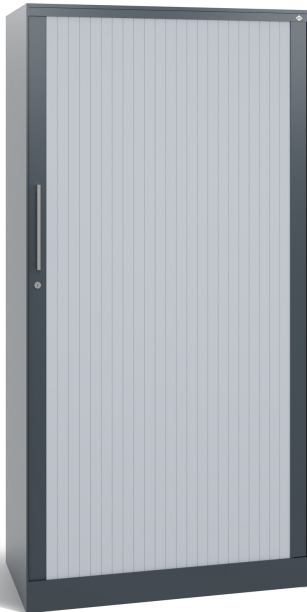

C+P Rollladenschrank Asisto, H1639xB800xT435mm

Stahl-Rollladenschrank Asisto, Korpus aus stabiler Stahlkonstruktion mit filigraner Kantenoptik und hochwertiger Einbrennbeschichtung für hohe UV-Beständigkeit, mit integrierter Niveauregulierung, bequem von innen bedienbar, hohe Flexibilität der Inneneinrichtung durch Höhenverstellbarkeit im 15 mm Raster, 1 Abdeckplatte aus Stahl, Rollladen aus durchgehenden, flexiblen Kunststoff-Lamellen (Polypropylen) in Leichtlaufschienen, mit Aluminiumschlossleiste, rechts angeschlagen, 1 Ergonomischer Design-Bügelgriff für einfache Bedienung, aus Metall, matt vernickelt, 3 Einlegeböden aus Stahl lackiert, mit hoher mit hoher Traglast von 70 kg, RAL 7021 Anthrazit, 1 Wechselzylinder matt vernickelt mit 2 Schlüsseln, Maße (H x B x T): 1639 x 800 x 435 mm, Korpus: RAL 7016 Anthrazitgrau, Rollladen: RAL 9006 Weißaluminium, Inneneinrichtung: RAL 7021 Schwarzgrau

Produktvorteile:

- + Niveauregulierung von innen einstellbar, komfortabel erreichbar durch Führungshülse, zum einfachen Ausgleich von Bodenunebenheiten
- + Leichtgängige Rollladentüren für reduzierten Flächenbedarf bei gleichzeitig vollem Zugriff auf den Innenraum
- + Schrankabdeckung aus Stahl in Korpusfarbe für homogenes Erscheinungsbild
- + Hohe Flexibilität der Inneneinrichtung durch Verstellbarkeit im 15-mm-Raster
- + Hohe Traglast des Einlegebodens von 70 kg für flexible Nutzung

Innenhöhe gesamt: 1509

Innentiefe: 371

Tiefe: 435

Gewicht: 69,06

Durchlassmaß Tür (Höhe): 1508

Farbe Korpus: RAL 7016 Anthrazitgrau

Innenbreite sonstige: 725

Breite: 800

Höhe: 1639

Traglast Einlegeboden: 70

Garantie: 10

Durchlassmaß Tür (Breite): 684

Verschluss: Zylinderschloss

Farbe Front: RAL 9006 Weißaluminium

115,00 €*

Preise exkl. MwSt. zzgl. Versandkosten