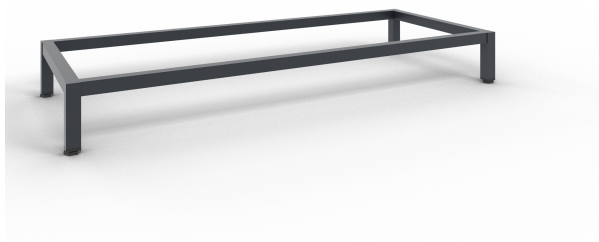

## C+P Untergestell, Acurado 2000

Untergestell aus stabilem Vierkant-Stahlrohr 30 x 28 mm, mit verstellbaren Bodengleitern für einfachen Niveaueausgleich, Maße (H x B x T): 150 x 1196 x 496 mm, Gestell: RAL 7021 Schwarzgrau

### Produktvorteile:

- + Stabiles Vierkantrrohr für hohe Beanspruchung

**Produktnummer:** 2028-00|S10000  
**Hersteller:** C + P Möbelsysteme GmbH & Co. KG

**Gestelloberfläche:** lackiert

**Farbe Gestell:** Schwarzgrau

**Serie:** Acurado-2000

**Gestellmaterial:** Stahl

**Höhe:** 150

**Gestellprofil:** Vierkantrrohr

**Anlieferzustand:** per Paketdienst

**173,00 €\***

Preise exkl. MwSt. zzgl. Versandkosten

C + P Möbelsysteme  
GmbH & Co. KG  
Boxbachstraße 1  
35236 Breidenbach  
USt.-ID: DE 183061659