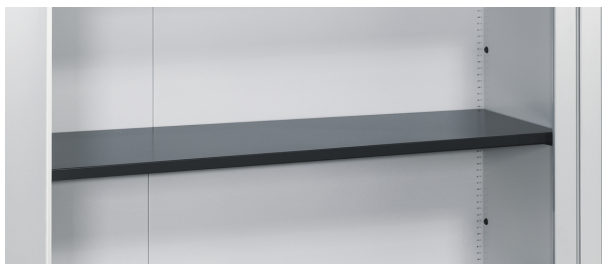

Datenblatt "143001-80|S10002"

C+P Einlegeboden, lackiert, Traglast 70 Kg, Asisto

Einlegeboden aus Stahl lackiert, mit hoher mit hoher Traglast von 70 kg, RAL 7021 Anthrazit, , Maße (B x T): 1124 x 363 mm, Inneneinrichtung: RAL 7021 Schwarzgrau

Produktvorteile:

- + Hohe Flexibilität der Inneneinrichtung durch Verstellbarkeit im 15-mm-Raster
- + Hohe Traglast des Einlegebodens von 70 kg für flexible Nutzung

Produktnummer: 143001-80|S10002
Hersteller: C + P Möbelsysteme GmbH & Co. KG

Traglast Einlegeboden: 70

Serie: Asisto

Anlieferungszustand: per Paketdienst

Material Einlegeboden: Stahl

Oberfläche Einlegeboden: lackiert