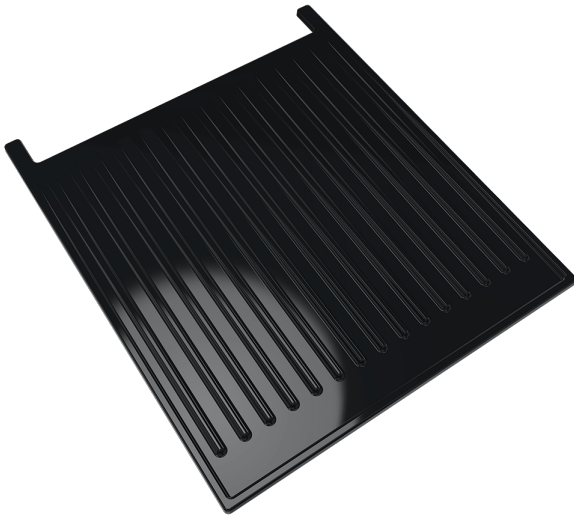

## C+P Schuhschale aus Kunststoff, Farbe: Schwarz, fü

Schuhschale aus Kunststoff, Farbe: Schwarz Serien-Neutral, Schuhschale aus Kunststoff, Farbe: Schwarz, , Maße (H x B x T): 8 x 298 x 465 mm

**Höhe:** 8

**Serie:** Serien-Neutral

**Tiefe:** 465

**Versandart:** per Paketdienst

**Anlieferzustand:** per Paketdienst

**Material Schuhablage:** Kunststoff

**BAA351002:** AAA873001

**14,00 €\***

Preise exkl. MwSt. zzgl. Versandkosten