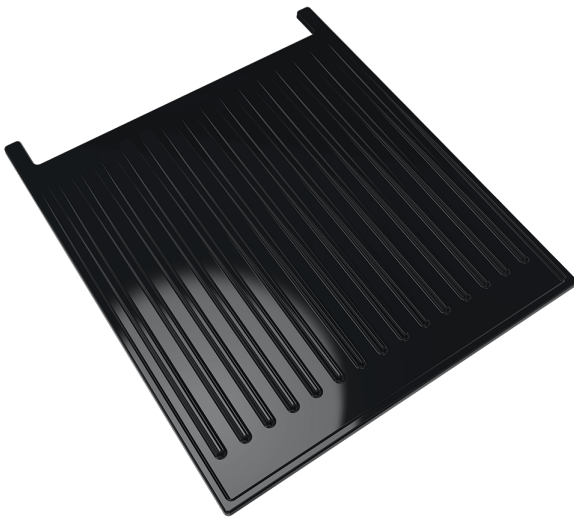

Datenblatt "08000-7072|"

C+P Schuhschale aus Kunststoff, Farbe: Schwarz, fü

Schuhschale aus Kunststoff, Farbe: Schwarz Serien-Neutral, Schuhschale aus Kunststoff, Farbe: Schwarz, , Maße (H x B x T): 8 x 298 x 465 mm

Produktnummer: 08000-7072|
Hersteller: C + P Möbelsysteme GmbH
& Co. KG

Höhe: 8

Serie: Serien-Neutral

Tiefe: 465

Versandart: per Paketdienst

Anlieferzustand: per Paketdienst

Material Schuhablage: Kunststoff

BAA351002: AAA873001