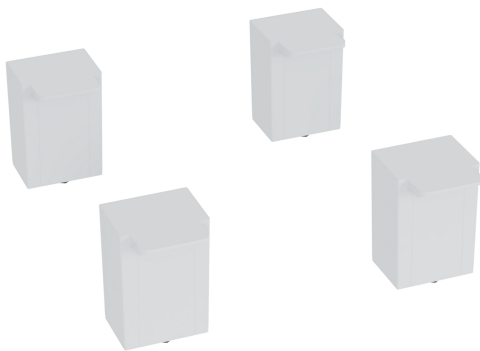

Datenblatt "08000-70256|S10000"

C+P 100 mm hohe Füße aus Kunststoff

100 mm hohe Füße Classic PLUS, 100 mm hohe Füße aus Kunststoff für erweiterten Korrosionsschutz, Farbe: Lichtgrau, , Maße (H x B x T): 100 x 71 x 51 mm

Produktnummer: 08000-70256|S10000
Hersteller: C + P Möbelsysteme GmbH & Co. KG

Serie: Classic PLUS

Tiefe: 51

Unterbau: Füße

Höhe Unterbau: 100

Material Unterbau: Kunststoff

Versandart: per Paketdienst

Breite: 71