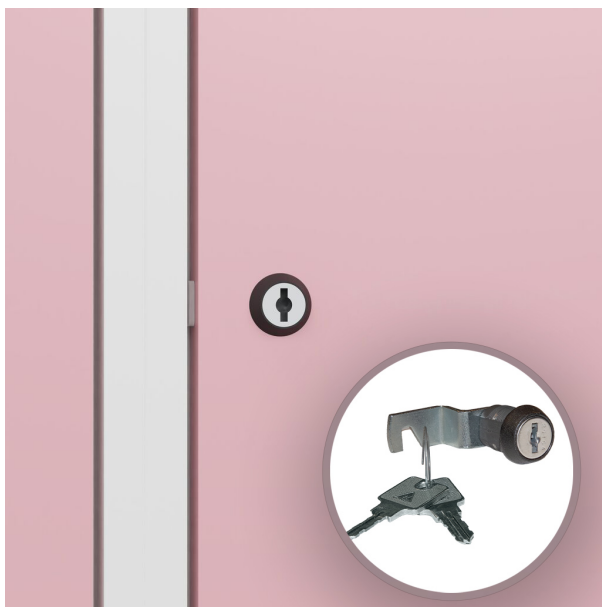

Datenblatt "00008-70R"

Zylinderschloss (Classic PLUS, Evolo PLUS)

1. Zylinderschloss mit 2 oder 4 Schlüsseln, Schließkreis bis 1000 verschiedene Schließungen
2. + Anzahl Schließungen bis 1.000
   - + Schließsysteme Classic PLUS und Evolo PLUS
   - + Alle Umkleidespinde mit 1-2 Gefachen übereinander immer mit Sicherheits-Drehriegel
   - + Alle Schließfachschränke (ab 3 Fächer übereinander) immer mit Zylinder-Schlössern

Produktnummer: 00008-70R

Hersteller: C + P Möbelsysteme GmbH & Co. KG

Serie: Classic PLUS

Serie: Evolo PLUS