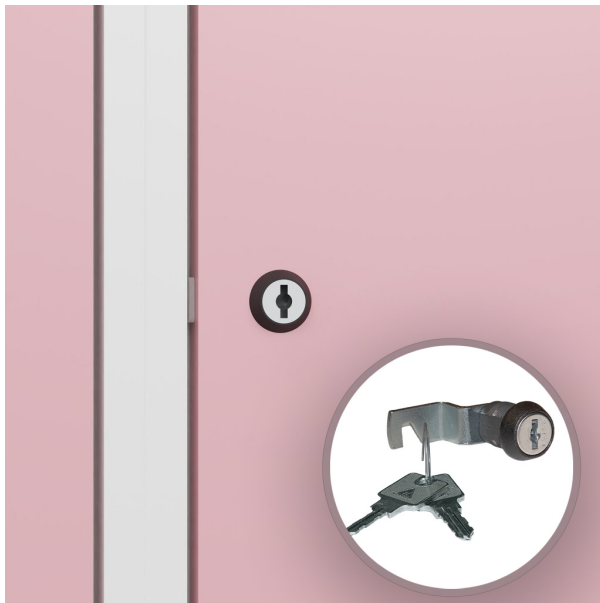

Datenblatt "00008-70R"

Zylinderschloss (Classic PLUS, Evolo PLUS)

Zylinderschloss mit 2 Schlüsseln, Schließkreis bis 1000 verschiedene Schließungen
+ Anzahl Schließungen bis 1.000
+ Schließsysteme Classic PLUS und Evolo PLUS

Produktnummer: 00008-70R

Hersteller: C + P Möbelsysteme GmbH
& Co. KG

Produktgruppe: Schloss

Serie: Classic PLUS

Serie: Evolo PLUS

9,00 €*

Preise exkl. MwSt. zzgl. Versandkosten

C + P Möbelsysteme
GmbH & Co. KG
Boxbachstraße 1
35236 Breidenbach
USt.-ID: DE 183061659