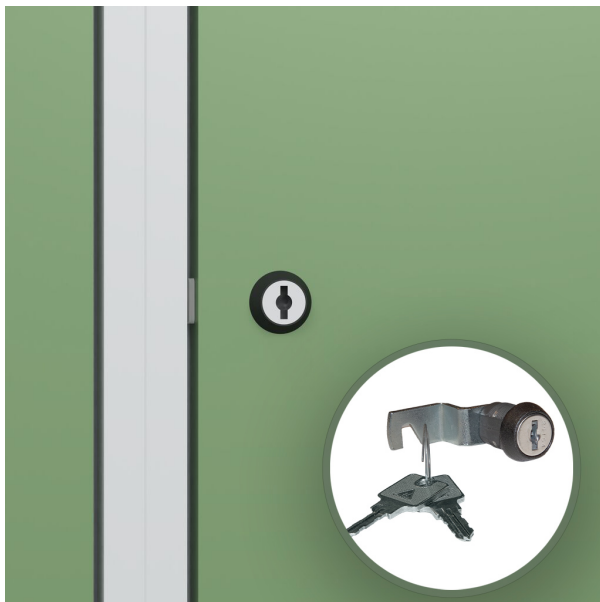

Datenblatt "00010-12R"

Zylinderschloss mit Hauptschließfunktion (Classic PLUS, Evolo PLUS)

- + Nachbestellung nur möglich mit Vorlage des Sicherungsscheins
- + Schließsysteme Classic PLUS und Evolo PLUS
- + Anzahl Schließungen: bis 6.000
- + Alle Umkleidespinde mit 1-2 Gefachen übereinander immer mit Sicherheits-Drehriegel
- + Alle Schließfachschränke (ab 3 Fächer übereinander) immer mit Zylinder-Schlössern

Produktgruppe: Schloss

Serie: Classic PLUS

Serie: Evolo PLUS

52,00 €*

Preise exkl. MwSt. zzgl. Versandkosten

C + P Möbelsysteme

GmbH & Co. KG

Boxbachstraße 1