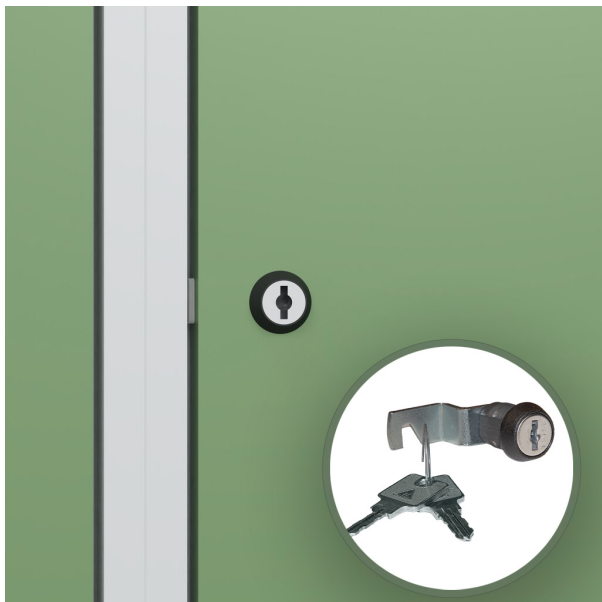

Datenblatt "00010-010R"

Zylinderschloss mit Hauptschließfunktion (Classic PLUS, Evolvo PLUS)

Produktgruppe: Schloss

Serie: Classic PLUS

Serie: Evolo PLUS

HINWEIS: Bitte den im Zubehör aufgeführten, passenden Hauptschlüssel bei Ihrer Bestellung mit berücksichtigen

- + Schließsysteme Classic PLUS und Evolo PLUS
- + Anzahl Schließungen: bis 6.000
- + Alle Umkleidespinde mit 1-2 Gefachen übereinander immer mit Sicherheits-Drehriegel
- + Alle Schließfachschränke (ab 3 Fächer übereinander) immer mit Zylinder-Schlössern