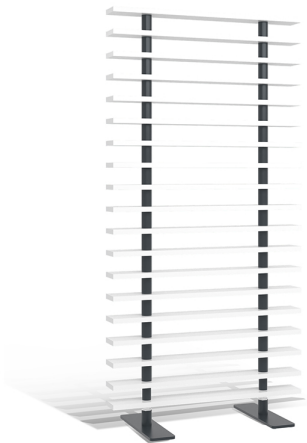

Datenblatt "58690-1523"

Mobile Lamellenwand als Sichtschutz 800x1635mm

- + Lamellen aus beschichtetem Holzwerkstoff (DBS)
- + In verschiedenen Farben erhältlich (auf Anfrage)
- + Gestell aus stabilem pulverbeschichtetem Alurundrohr, in 3 Standardfarben erhältlich (auf Anfrage)
- + Stabiler pulverbeschichteter Fuß, 100 x 400 x 13 mm (B x L x H) für sicheren Stand, Farbe wie Gestell

Vorteile:

- + Bietet Privatsphäre ohne „abzuriegeln“
- + Optimale Kombinierbarkeit mit allen anderen Climate Office Elementen
- + Setzt Akzente durch Farbvielfalt

Produktnummer: 58690-1523

Hersteller: C + P Möbelsysteme GmbH
& Co. KG