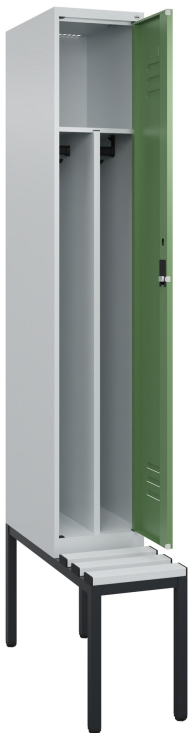

C+P Spind Classic PLUS, Bank, 1 Abteil, 2120x300x815mm, 7035/6011

Spind Classic PLUS, 1 Abteil, Abteillbreite 300 mm, Korpus aus stabiler Stahlkonstruktion mit hochwertiger Einbrennbeschichtung für hohe UV- und Korrosionsbeständigkeit, mit hinteren Belüftungsöffnungen oben und unten, innen 1 Ablageboden, darunter 1 Mitteltrennwand sowie links und rechts stabile Garderobenstange aus Ovalprofil mit je 2 verdrehsicheren Doppel-Schiebehaken inkl. Systemaufnahme, mit untergebaute Sitzbank, Gestell aus stabilem Vierkant-Stahlrohr 30 x 30 mm, mit verstellbaren Bodengleitern für einfachen Niveaueausgleich, Türöffnung 110 Grad, Türaufhängung rechts, Stahl-Türen mit Soft-Anschlag und geschlossenen Seitenprofilen für hohe Stabilität, mit Lüftungskiemen oben und unten sowie eingestanztem Etikettenrahmen, Türaufhängung in stabilen Drehbolzen, 1 Zylinderschloss mit 2 Schlüsseln, Schließkreis bis 1000 verschiedene Schließungen, Sitzleisten aus Kunststoff, mit Stahlkern für hohe Stabilität, Maße (H x B x T): 2120 x 300 x 815 mm, Korpus: RAL 7035 Lichtgrau, Türen Stahl: RAL 6011 Resedagrün, Gestell: RAL 7021 Schwarzgrau, Banklatten: RAL 7035 Lichtgrau

Produktvorteile:

- + Sitzleisten aus Kunststoff für beste Hygiene und Reinigung
- + Untergebaute Sitzbank für leichte Bodenreinigung und saubere Optik
- + Niveauregulierung zum einfachen Ausgleich von Bodenunebenheiten
- + Fronten zusätzlich mit Lüftungskiemen für noch effektivere Belüftung
- + Geschlossene Tür-Seitenprofile für hohe Verwindungssteifigkeit
- + Korpus mit Lüftungsöffnungen oben und unten für optimale Luftzirkulation
- + Kompakte Trennung von Privat- und Berufskleidung als raumsparende Lösung.

Etikettenrahmen: eingestanzt

Sitzbank: Ja

Unterbau: Gestell

Sitzhöhe: 450

Sitzbank Sitztiefe: 310

Verstellweg Niveauregulierung: 40

Farbe Gestell: RAL 7021 Schwarzgrau

Eignung Wandmontage: Ja