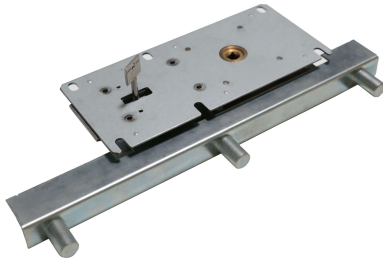

Datenblatt "1128-321/2/3"

C+P Schloss für Certos

Bitte Konfigurieren Sie sich falls notwendig den passenden Griff dazu. Diesen finden Sie unter dem Produkt im Zubehör.

Doppelbart-Sicherheitsschloss mit 2 Schlüsseln

Schließnummern: EK 60001, EK 60002, EK 60003

Produktnummer: 1128-321/2/3

Hersteller: C + P Möbelsysteme GmbH & Co. KG

Produktgruppe: Schloss

Serie: Certos

65,00 €*

Preise exkl. MwSt. zzgl. Versandkosten

C + P Möbelsysteme
GmbH & Co. KG
Boxbachstraße 1
35236 Breidenbach
USt.-ID: DE 183061659