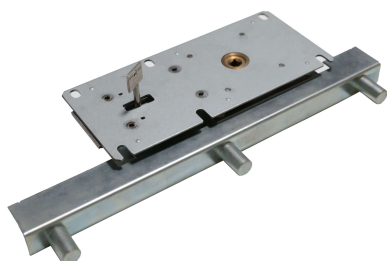

Datenblatt "1128-32"

C+P Schloss für Certos

Produktgruppe: Schloss

Serie: Certos

Bitte konfigurieren Sie sich falls notwendig den passenden Griff dazu. Diesen finden Sie unter dem Produkt im Zubehör.

Doppelbart-Sicherheitsschloss mit 2 Schlüsseln

Schließnummern: DE 00001-DE 80000

59,00 €*

Preise exkl. MwSt. zzgl. Versandkosten

C + P Möbelsysteme
GmbH & Co. KG
Boxbachstraße 1
35236 Breidenbach
USt.-ID: DE 183061659

Kontakt:
Telefon: +49 6465 919-0
Fax: +49 6465 919-200
E-Mail: shop@cp.de

AGB / Impressum / Datenschutz