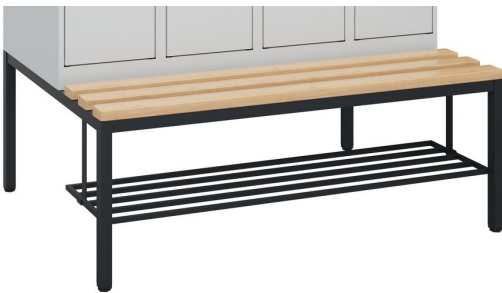

## C+P Schuhrost aus Vierkantrohr, RAL 7021 Schwarzgrau

Schuhrost aus Vierkantrohr, Maße (B): 1200 mm

+ Serie: Classic PLUS, Evolo PLUS

**Serie:** Classic PLUS

**Serie:** Evolo PLUS

**90,00 €\***

Preise exkl. MwSt. zzgl. Versandkosten