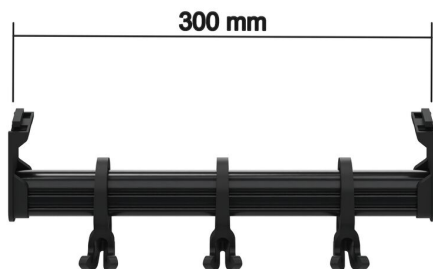

C+P Garderobenstange, Classic PLUS, Evolvo PLUS

stabile Garderobenstange aus Ovalprofil, mit 3 verdrehsicheren Schiebehaken, inkl. Systemaufnahme, Evolo PLUS und Classic PLUS

- + Maße (H x B x T): 74 x 300 x 15 mm
- + Farbe: Dunkelgrau

Produktgruppe: Garderobenstange

Serie: Classic PLUS

Serie: Evolo PLUS