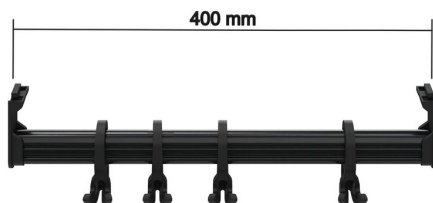

C+P Garderobenstange, Classic PLUS, Evolvo PLUS

stabile Garderobenstange aus Ovalprofil, mit 4 verdrehsicheren Schiebehaken, inkl. Systemaufnahme, Evolo PLUS und Classic PLUS

- + Maße (H x B x T): 74 x 400 x 15 mm
- + Farbe: Dunkelgrau

Produktgruppe: Garderobenstange

Serie: Classic PLUS

Serie: Evolo PLUS

9,00 €*

Preise exkl. MwSt. zzgl. Versandkosten

C + P Möbelsysteme
GmbH & Co. KG
Boxbachstraße 1
35236 Breidenbach
USt.-ID: DE 183061659