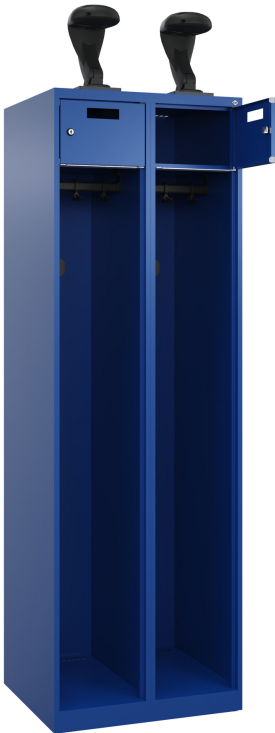

C+P Feuerwehrspind Praktus, 2 Abteile, 1850x600x500mm, 5010/5010

Feuerwehrspind Praktus, 2 Abteile, Abteilleite 300 mm, Korpus aus stabiler Stahlkonstruktion mit hochwertiger Einbrennbeschichtung für hohe UV- und Korrosionsbeständigkeit, Fußteil elektrolytisch verzinkt, mit hinteren Belüftungsöffnungen oben und unten, innen 1 Ablageboden, darunter 1 stabile Garderobenstange aus Ovalprofil mit 3 verdrehsicheren Doppel-Schiebehaken inkl. Systemaufnahme, mit Bodengleitern als praktischer Schrank- und Fußbodenschutz, 2 Wertfachtür vor oberen Ablageböden, 2 seitliche Multifunktions-Hakenleisten mit je 3 verschiebbaren Edelstahlhaken für Sicherheitsgurt, Rettungsleine u.ä., 2 Zylinderschlösser mit 2 Schlüsseln, Schließkreis bis 1000 verschiedene Schließungen, 2 Helmhalter aus Kunststoff auf dem Schrankdach, klappbar, Maße (H x B x T): 1850 x 600 x 500 mm, Korpus: RAL 5010 Enzianblau, Türen: RAL 5010 Enzianblau

Produktvorteile:

- + Klappbarer Helmhalter zur schnellen und problemlosen Entnahme im Einsatzfall
- + Großzügige Abhänge-Länge für besonders lange Einsatzkleidung

Marke: Praktus

Schließung: Riegel

Material Hakenleiste: Kunststoff

Wertfach Tiefe: 477

Garantie: 10 Jahre

Material Garderobenstange: Kunststoff

Innenhöhe gesamt: 1787

Material Haken (Hakenleiste):

Edelstahl

Ablageboden: fixiert

Oberfläche Unterbau: lackiert

Ausführung Front: offen / mit Wertfach

Farbe Sockel: RAL 7021 Schwarzgrau

Einwurfschlitz: Ja

Material Korpus: Stahl

Verstellweg Niveauregulierung: 25

Material Garderobenhaken: Kunststoff

Durchlassmaß Tür (Höhe): 165