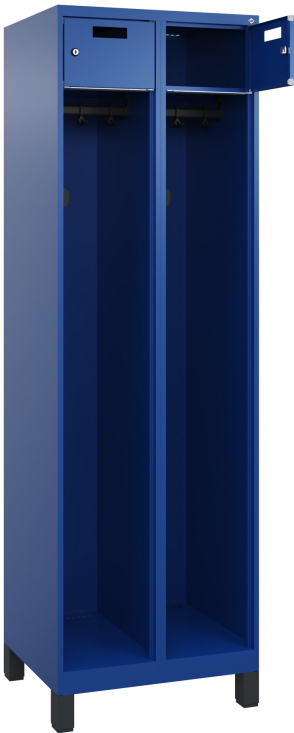

C+P Feuerwehrspind Praktus, 2 Abteile, 1850x600x500mm, 5010/5010

Feuerwehrspind Praktus, 2 Abteile, Abteilleite 300 mm, Korpus aus stabiler Stahlkonstruktion mit hochwertiger Einbrennbeschichtung für hohe UV- und Korrosionsbeständigkeit, Fußteil elektrolytisch verzinkt, mit hinteren Belüftungsöffnungen oben und unten, innen 1 Ablageboden, darunter 1 stabile Garderobenstange aus Ovalprofil mit 3 verdrehsicheren Doppel-Schiebehaken inkl. Systemaufnahme, 2 Wertfachtür vor oberen Ablageböden, 2 seitliche Multifunktions-Hakenleisten mit je 3 verschiebbaren Edelstahlhaken für Sicherheitsgurt, Rettungsleine u.ä., 2 Zylinderschlösser mit 2 Schlüsseln, Schließkreis bis 1000 verschiedene Schließungen, Kunststoff-FüÙe, Set bestehend aus 4 Stück, Maße (H x B x T): 1850 x 600 x 500 mm, Korpus: RAL 5010 Enzianblau, Türen: RAL 5010 Enzianblau, FüÙe: RAL 7021 Schwarzgrau

Produktvorteile:

- + Erhöhter Korrosionsschutz durch verzinkten Spindboden und stabile Kunststoff-FüÙe
- + Großzügige Abhänge-Länge für besonders lange Einsatzkleidung

Marke: Praktus

Schließung: Riegel

Material Hakenleiste: Kunststoff

Wertfach Tiefe: 477

Garantie: 10 Jahre

Material Garderobenstange: Kunststoff

Innenhöhe gesamt: 1787

Material Haken (Hakenleiste):

Edelstahl

Ablageboden: fixiert

Oberfläche Unterbau: lackiert

Ausführung Front: offen / mit Wertfach

Farbe Sockel: RAL 7021 Schwarzgrau

Einwurfschlitz: Ja

Material Korpus: Stahl

Verstellweg Niveauregulierung: 25

Material Garderobenhaken: Kunststoff

Durchlassmaß Tür (Höhe): 165