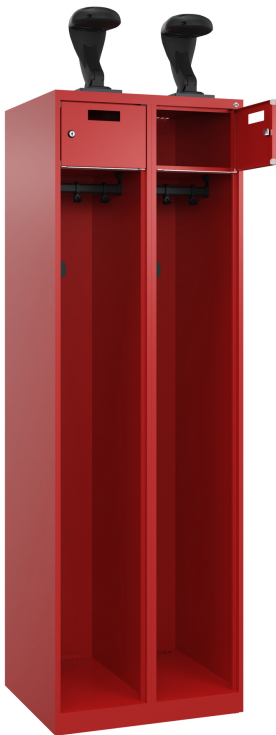

## C+P Feuerwehrspind Praktus, 2 Abteile, 1850x600x500mm, 3000/3000

Feuerwehrspind Praktus, 2 Abteile, Abteilleite 300 mm, Korpus aus stabiler Stahlkonstruktion mit hochwertiger Einbrennbeschichtung für hohe UV- und Korrosionsbeständigkeit, Fußteil elektrolytisch verzinkt, mit hinteren Belüftungsöffnungen oben und unten, innen 1 Ablageboden, darunter 1 stabile Garderobenstange aus Ovalprofil mit 3 verdrehsicheren Doppel-Schiebehaken inkl. Systemaufnahme, mit Bodengleitern als praktischer Schrank- und Fußbodenschutz, 2 Wertfachtür vor oberen Ablageböden, 2 seitliche Multifunktions-Hakenleisten mit je 3 verschiebbaren Edelstahlhaken für Sicherheitsgurt, Rettungsleine u.ä., 2 Zylinderschlösser mit 2 Schlüsseln, Schließkreis bis 1000 verschiedene Schließungen, 2 Helmhalter aus Kunststoff auf dem Schrankdach, klappbar, Maße (H x B x T): 1850 x 600 x 500 mm, Korpus: RAL 3000 Feuerrot, Türen: RAL 3000 Feuerrot

### Produktvorteile:

- + Klappbarer Helmhalter zur schnellen und problemlosen Entnahme im Einsatzfall
- + Großzügige Abhänge-Länge für besonders lange Einsatzkleidung

**Marke:** Praktus

**Schließung:** Riegel

**Material Hakenleiste:** Kunststoff

**Wertfach Tiefe:** 477

**Garantie:** 10 Jahre

**Material Garderobenstange:** Kunststoff

**Innenhöhe gesamt:** 1787

**Material Haken (Hakenleiste):**

Edelstahl

**Ablageboden:** fixiert

**Schließkreis:** bis 1000

**Ausführung Front:** offen / mit Wertfach

**Farbe Sockel:** RAL 7021 Schwarzgrau

**Einwurfschlitz:** Ja

**Material Korpus:** Stahl

**Verstellweg Niveauregulierung:** 25

**Material Garderobenhaken:** Kunststoff