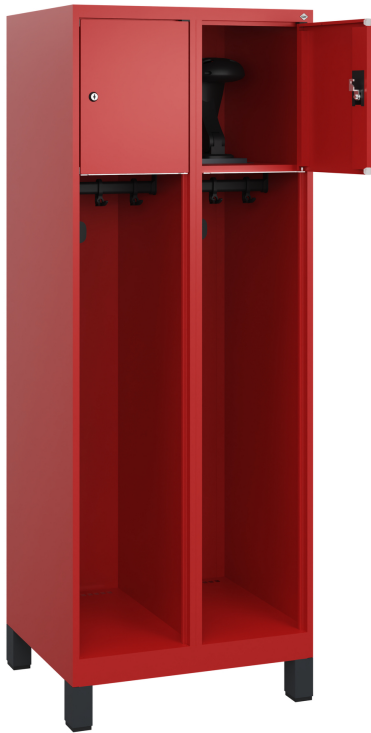

C+P Feuerwehrspind Youngster, 2 Abteile, 1530x600x500mm, 3000/3000

Feuerwehrspind Youngster, 2 Abteile, Abteilleite 300 mm, Korpus aus stabiler Stahlkonstruktion mit hochwertiger Einbrennbeschichtung für hohe UV- und Korrosionsbeständigkeit, Fußteil elektrolytisch verzinkt, mit hinteren Belüftungsöffnungen oben und unten, innen je Abteil 1 Ablageboden, darunter 1 stabile Garderobenstange aus Ovalprofil mit 3 verdrehsicheren Doppel-Schiebehaken inkl. Systemaufnahme, 2 Wertfachtüren vor oberen Ablageböden, 2 seitliche Multifunktions-Hakenleisten mit je 3 verschiebbaren Edelstahlhaken für Sicherheitsgurt, Rettungsleine u.ä., 2 Zylinderschlösser mit 2 Schlüsseln, Schließkreis bis 1000 verschiedene Schließungen, 2 Helmhalter aus Kunststoff im Schrank, klappbar, Kunststoff-FüÙe, Set bestehend aus 4 Stück, Maße (H x B x T): 1530 x 600 x 500 mm, Korpus: RAL 3000 Feuerrot, Türen: RAL 3000 Feuerrot, FüÙe: RAL 7021 Schwarzgrau

Schlüsselart: Bartschlüssel

Hakenleiste: fixiert

Verschluss: Zylinderschloss

Material Helmhalter: Kunststoff

Innenhöhe Gefach oben: 365

Niveauregulierung: Ja

Profil Garderobenstange: oval

Material Garderobenhaken: Kunststoff

Wertfach Höhe: 365

Innentiefe: 477

Wertfach Tiefe: 477

Höhe Unterbau: 100

Innenhöhe gesamt: 1467

Anzahl Schlüssel: 2

Material Korpus: Stahl

Anzahl Haken/Hakenleiste: 3

Höhe: 1530

Befestigung Beschriftung: eingeprägt

Tiefe: 500

Ausführung Front: offen / mit Wertfach

Farbe Sockel: RAL 7021 Schwarzgrau

Versandart: per LKW

Oberfläche Korpus: lackiert

Material Garderobenstange: Kunststoff